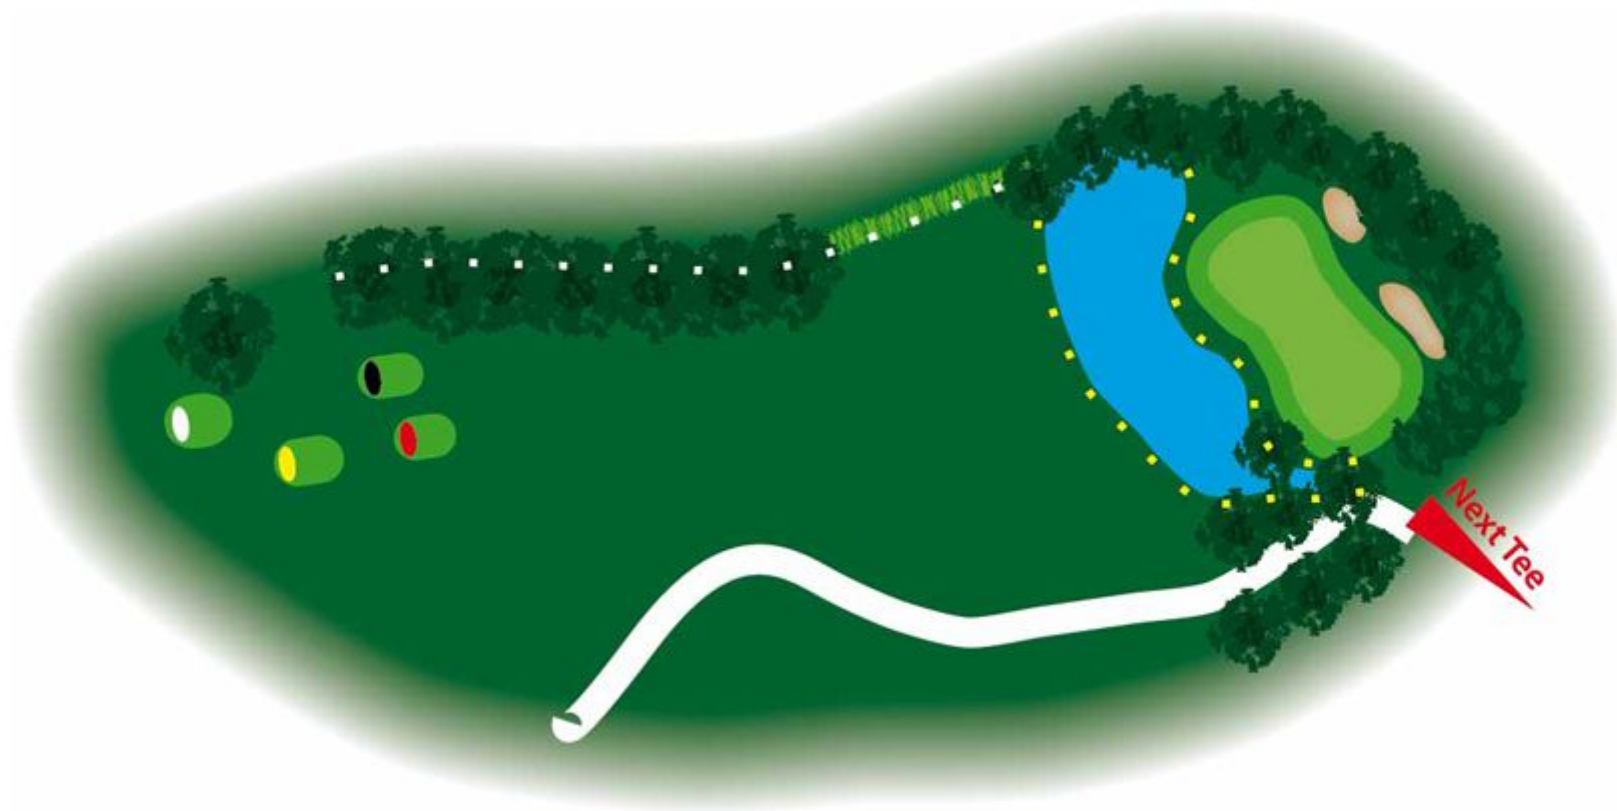

AMATEUR mt. 2542

PERCORSO VERDE

Percorso Verde / Buca 1

1	PAR 4	HCP 16		
	317	295	275	253

PERCORSO VERDE

Percorso Verde / Buca 2

2	PAR 3	HCP 10		
	152	139	125	121

PERCORSO VERDE

Percorso Verde / Buca 3

3	PAR 5	HCP 8		
	492	452	429	387

PERCORSO VERDE

Percorso Verde / Buca 4

4	PAR 4	HCP 18		
	315	292	270	252

PERCORSO VERDE

Percorso Verde / Buca 5

5	PAR 4	HCP 12		
	349	329	306	283