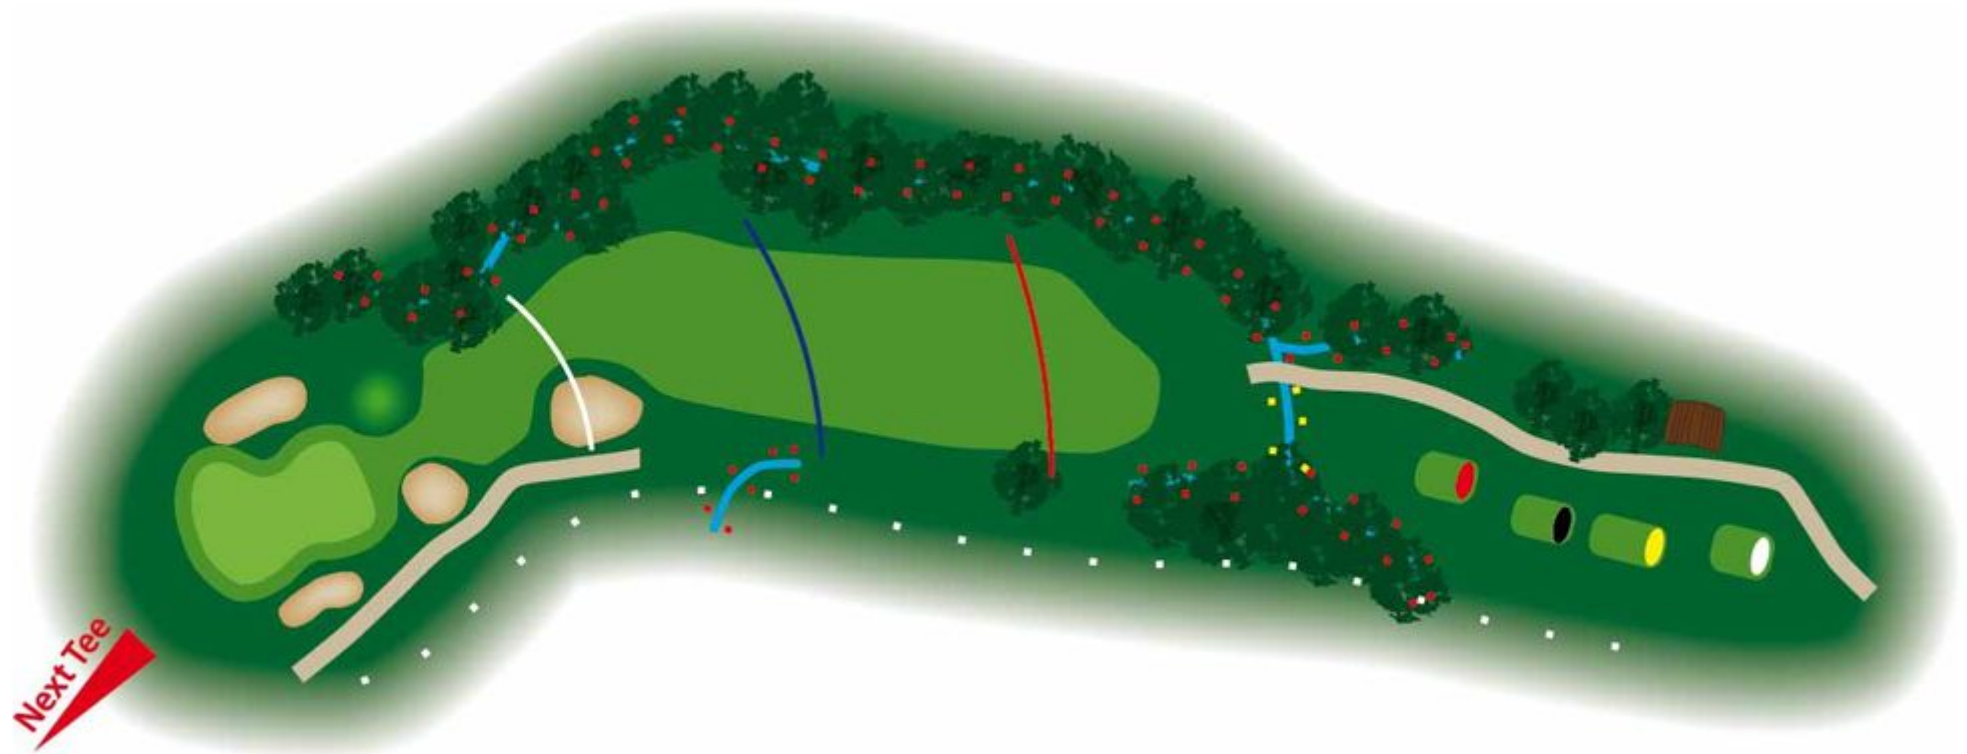

PERCORSO VERDE

UOMINI

PAR 36

CHAMPIONSHIP mt. 3137

AMATEUR mt. 2931

DONNE

PAR 36

CHAMPIONSHIP mt. 2734

AMATEUR mt. 2542

PERCORSO VERDE

Percorso Verde / Buca 1

1	PAR 4	HCP 16		
	317	295	275	253

PERCORSO VERDE

Percorso Verde / Buca 2

2	PAR 3	HCP 10		
	152	139	125	121

PERCORSO VERDE

Percorso Verde / Buca 3

3	PAR 5	HCP 8		
	492	452	429	387

PERCORSO VERDE

Percorso Verde / Buca 4

4	PAR 4	HCP 18		
	315	292	270	252

PERCORSO VERDE

Percorso Verde / Buca 5

5	PAR 4	HCP 12		
	349	329	306	283

8	PAR 3	HCP 6		
	176	160	139	114

PERCORSO VERDE

Percorso Verde / Buca 9

9	PAR 4	HCP 4		
	383	361	337	313